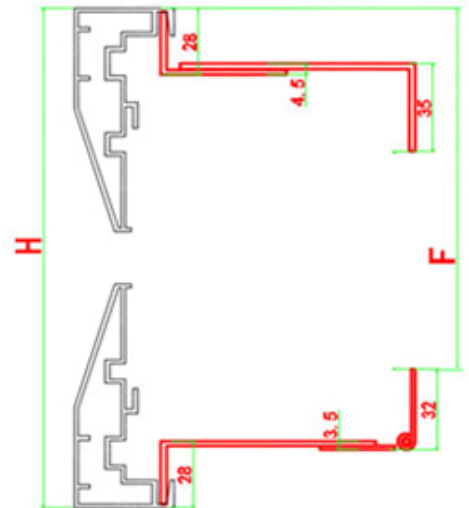

Top of Frame