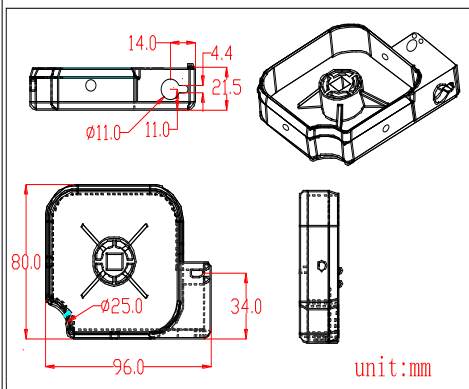

Elite Screens Slow Retract Manual Series Square Housing Dimension Table

Unit: mm														Packing dimension				
Models	Screen Diag. & Aspect Ratio	Case L (A)	Screen Width (A2)	View Width (A1)	weight bar length A3	Bottom Edge Distance (B2)	Screen Material to Bottom Bar (B3)	View Height (B1)	Screen Overall Height (B)	Endcap Height B4	Endcap Width C	Distance from screen material to the wall C1	Top black masking (B5)	N.W (KGS)	G.W (KGS)	L	W	H
M84HSR-Pro	84"(16:9)	2014	1936	1860	2010	62	1298	1046	1394	96	80	20	190	7.80	10.00	2130	140	140
M84HSR-Pro-E30	84"(16:9)	2014	1936	1860	2010	62	1870	1046	1966	96	80	20	762	7.80	10.00	2130	140	140
M100HSR-Pro	100"(16:9)	2374	2290	2214	2370	62	1517	1245	1613	96	80	20	210	7.90	9.60	2480	140	130
M100HSR-Pro-E24	100"(16:9)	2374	2290	2214	2370	62	1917	1245	2013	96	80	20	610	8.36	10.10	2480	140	140
M120HSR-Pro	120"(16:9)	2816	2733	2657	2812	62	1746	1494	1842	96	80	20	190	10.12	13.18	2990	160	160
M84VSR-Pro	84"(4:3)	1867	1783	1707	1863	62	1432	1280	1528	96	80	20	90	6.46	7.90	1970	135	130
M100VSR-Pro	100"(4:3)	2192	2108	2032	2188	62	1766	1524	1862	96	80	20	180	7.80	9.40	2290	147	137
M120VSR-Pro	120"(4:3)	2598	2514	2438	2594	62	2066	1829	2162	96	80	20	175	9.42	11.26	2700	137	137

84~100 Inch

120 Inch