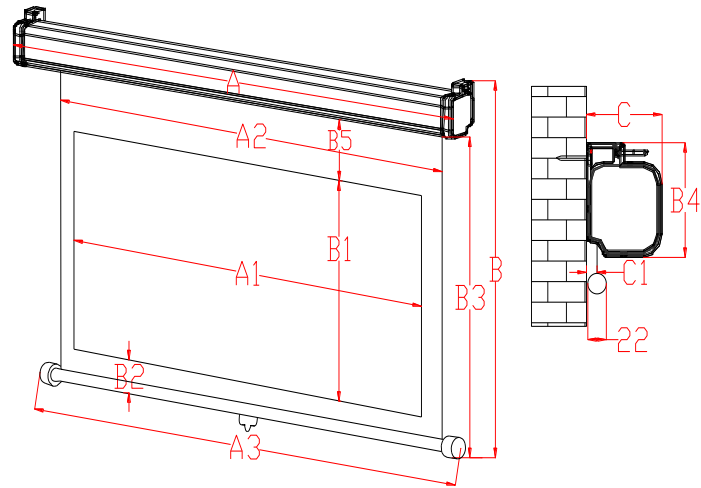

Elite Screens Slow Retract Manual Series Square Housing Dimension Table

Unit: mm														Packing dimension				
Models	Screen Diag. & Aspect Ratio	Case L (A)	Screen Width (A2)	View Width (A1)	weight bar length A3	Bottom Edge Distance (B2)	Screen Material to Bottom Bar (B3)	View Height (B1)	Screen Overall Height (B)	Endcap Height B4	Endcap Width C	Distance from screen material to the wall C1	Top black masking (B5)	N.W (KGS)	G.W (KGS)	L	W	H
M84HSR-Pro	84"(16:9)	2014	1936	1860	2010	62	1298	1046	1394	96	80	20	190	7.80	10.00	2130	140	140
M84HSR-Pro-E30	84"(16:9)	2014	1936	1860	2010	62	1870	1046	1966	96	80	20	762	7.80	10.00	2130	140	140
M100HSR-Pro	100"(16:9)	2374	2290	2214	2370	62	1517	1245	1613	96	80	20	210	7.90	9.60	2480	140	130
M100HSR-Pro-E24	100"(16:9)	2374	2290	2214	2370	62	1917	1245	2013	96	80	20	610	8.36	10.10	2480	140	140
M120HSR-Pro	120"(16:9)	2816	2733	2657	2812	62	1746	1494	1842	96	80	20	190	10.12	13.18	2990	160	160
M84VSR-Pro	84"(4:3)	1867	1783	1707	1863	62	1432	1280	1528	96	80	20	90	6.46	7.90	1970	135	130
M100VSR-Pro	100"(4:3)	2192	2108	2032	2188	62	1766	1524	1862	96	80	20	180	7.80	9.40	2290	147	137
M120VSR-Pro	120"(4:3)	2598	2514	2438	2594	62	2066	1829	2162	96	80	20	175	9.42	11.26	2700	137	137

84~100 Inch

120 Inch