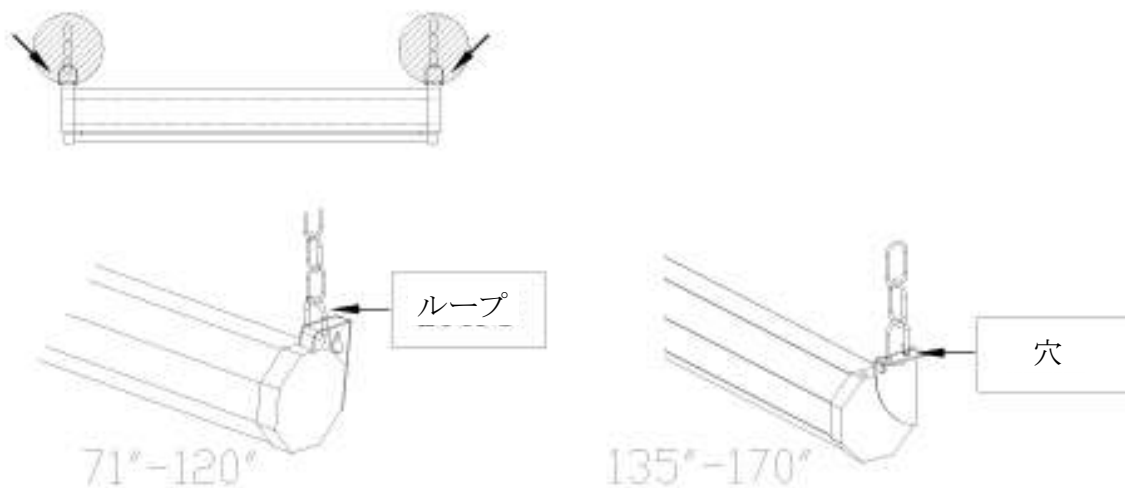

設置方法

壁掛け (取り付け用のネジは付属していません)

1. スクリーンを設置する場所にケースを合わせ、ドリル穴の位置に印を付けます。
2. マークした場所に穴を開け、ネジを挿入します。この際、ケースを取り付けるために、壁から3mm程度の間隙が残るようにします。
3. 左右のキャップにあるキーホールをネジに取り付けることでスクリーンを固定します。

チェーンによる天吊り(チェーンは付属していません)

チェーン(付属していません)を使用してスクリーンを吊下げることができます。71~120インチのモデルではエンドキャップにチェーンのループを取り付けます。135~170インチのモデルでは、エンドキャップの耳の部分にある穴を使用して取り付けます。