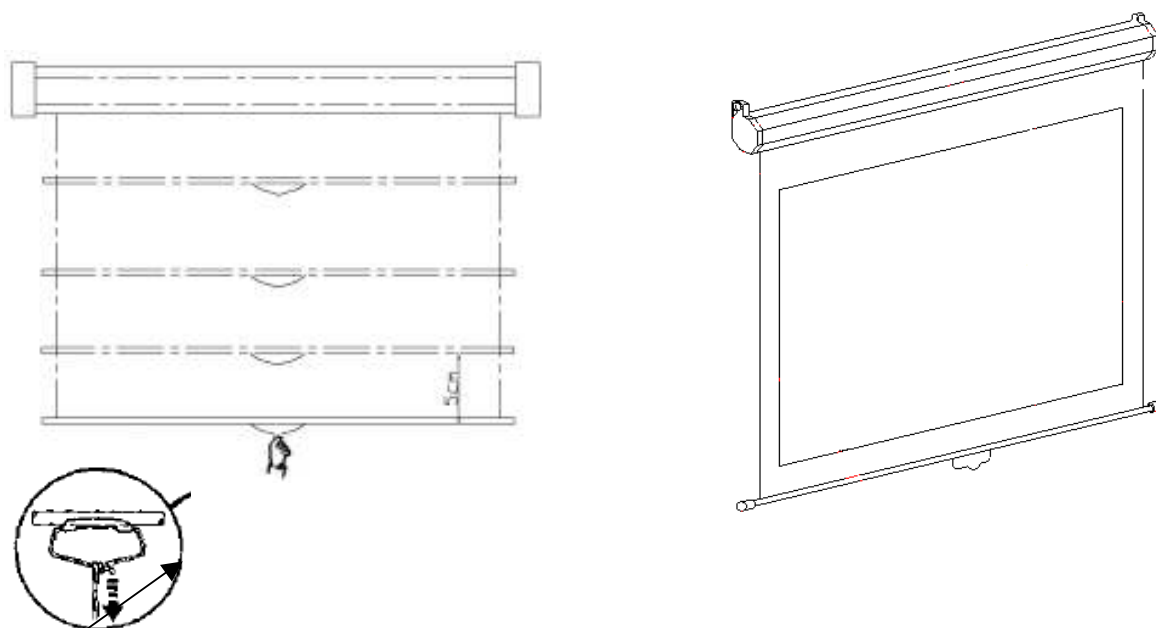

2. スクリーンを格納するときには、スクリーンを 5cm 以上引き下げてください。このとき必ず、ケースに対して垂直な位置で操作し、スクリーンが完全に格納されるまで、手を離さないでください。

注意：必ずケースに対して垂直な位置で操作し、スクリーンが完全に格納されるまで、手を離さないでください。なお、スクリーンの使用を開始したばかりの場合、数回操作するまでは、格納の途中で停止することがあります。この場合、少しだけ力を入れて再度スクリーンを引き下げてください。

※ スクリーン素材や格納システムがダメージを受けないよう、スクリーンの上げ下げは適切に操作してください。

メンテナンス

スクリーン素材は、中性洗剤を水で薄めた液体を柔らかい布につけて洗浄してください。使用しないときは、表面が汚れないように、ケースに格納してください。