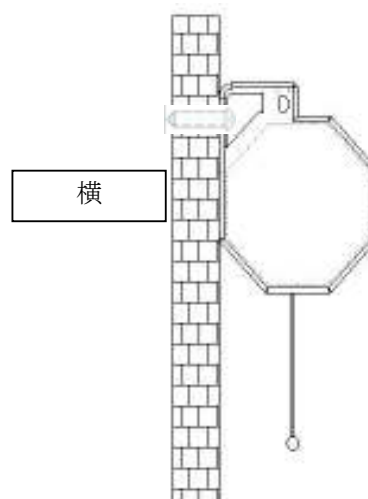

設置方法

壁掛け (取り付け用のネジは付属していません)

1. スクリーンを設置する場所にケースを合わせ、ドリル穴の位置に印を付けます。
2. マークした場所に穴を開け、ネジを挿入します。この際、ケースを取り付けるために、壁から3mm程度の間隙が残るようにします。
3. 左右のキャップにあるキーホールをネジに取り付けることでスクリーンを固定します。

チェーンによる天吊り(チェーンは付属していません)

チェーン(付属していません)を使用してスクリーンを吊下げることができます。71~120インチのモデルではエンドキャップにチェーンのループを取り付けます。135~170インチのモデルでは、エンドキャップの耳の部分にある穴を使用して取り付けます。