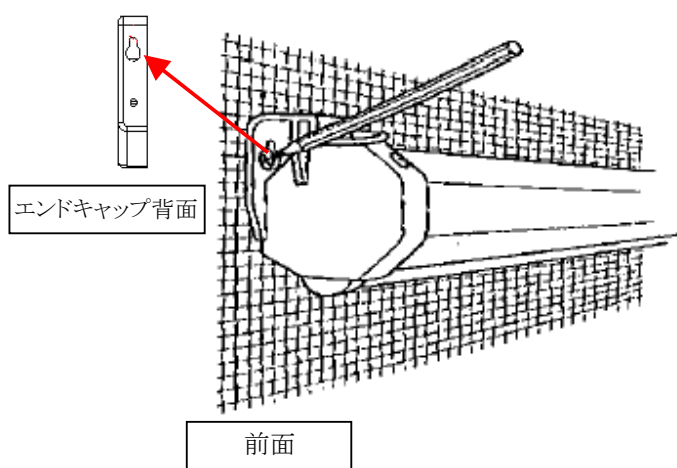

手動プルダウンプロジェクタースクリーン

エリート マニュアル (Manual) シリーズ

ユーザーガイド

準備

1. 注意して梱包からスクリーンを取り出してください。
2. スクリーンは、平らで清潔な場所で取り扱ってください。
3. スクリーンが汚れないように、ホコリや泥、その他の液体に触れないようにしてください。

備考

振動により、または誤ってスクリーンを引っ張ることにより、スクリーンの取り付けが緩まないように、ケース本体がしっかりと固定される必要があります。設置の際は、取り付ける場所に見合った適切な強さで、確実にボルトを締めてください。

設置方法

壁掛け (取り付け用のネジは付属していません)

1. スクリーンを設置する場所にケースを合わせ、ドリル穴の位置に印を付けます。
2. マークした場所に穴を開け、ネジを挿入します。この際、ケースを取り付けるために、壁から3mm程度の間隙が残るようにします。
3. 左右のキャップにあるキーホールをネジに取り付けることでスクリーンを固定します。

チェーンによる天吊り(チェーンは付属していません)

チェーン(付属していません)を使用してスクリーンを吊下げることができます。71~120インチのモデルではエンドキャップにチェーンのループを取り付けます。135~170インチのモデルでは、エンドキャップの耳の部分にある穴を使用して取り付けます。

スクリーンの操作

スクリーンは必ず垂直方向に上げ下げしてください。スクリーンの素材を傷めないように、上げ下げの際、スクリーンがケースに触れないようにしてください。

1. スクリーンはストラップまたはハンドルで垂直方向に引き下げてください。スクリーンそのものを持たないようにしてください。スクリーンを傷つける可能性があり、保証の対象外となります。

※ 内部のオートロック装置により、一定間隔でスクリーンの位置が固定されます。