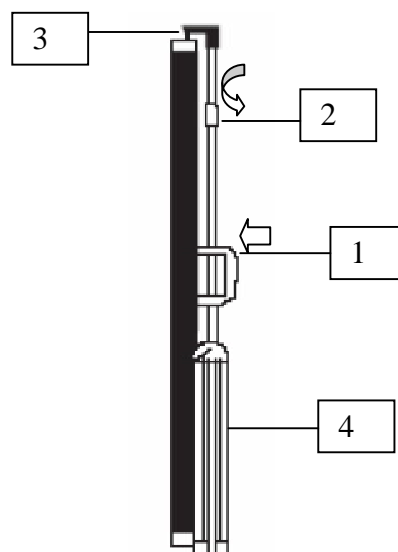

2. 垂直ロックリングを反時計方向に回して垂直延長バーのロックを解除し、適切な高さまで伸ばします。

3. キャリングハンドルのすぐ上にあるスクリーン高さ調節ロック/リリースタブを(左方向に)引いてロックを外し、適切な高さになるように調節し、タブを押してロックポジションにて固定します。

### C. スクリーンの格納:

スクリーンを格納するときは、以下の手順および図4に従ってください。

1. スクリーン高さ調節ロック/リリースタブを左方向に引いてハンドルをゆっくりスライドさせてスクリーンケースの位置を下げてください。
2. 垂直延長バーを持ちながら、垂直ロックングスリーブリングを反時計方向に回してロックを解除します。垂直延長バーを完全に下げてから、スクリーン素材をトップフックから外し、ゆっくりとスクリーンケースに格納します。  
*\* 注意: スクリーンが勢いよく格納されてダメージを受けないように、最初に必ず垂直延長バーをしっかり持ち、その後、垂直ロックングスリーブリングのロックを外すようにしてください。*
3. スクリーンケースを時計方向に回して垂直にし、トップフックのボトムピンをスクリーンのエンドキャップの穴に差し込んで固定してください。
4. 三脚レッグを折りたたみ、最後に垂直ロックングスリーブリングを時計方向に回して固定します。