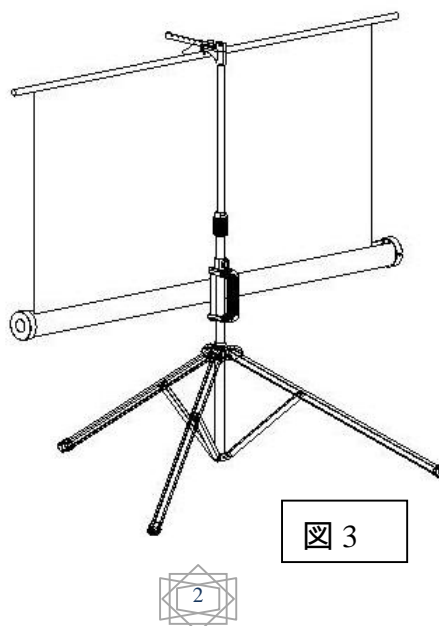

# トリポッドスクリーンの部品の名称

### A. スクリーンの組み立て:

以下の手順、および、図1・図2に従って組み立ててください。

1. 三脚レッグを床のほうに向けて、スクリーンを垂直に置きます(図1)。
2. 三脚結合部を押し下げると、三脚レッグが広がります。
3. トリポッドのスクリーンケースを90度回して水平にし、スクリーンハンドルがトップフックの下になるようにします。
4. 三脚レッグを最大まで確実に引き伸ばし、バランスを崩すような障害物が無い場所へ配置してください。スクリーンが倒れてケガをすることがないように、安定した場所を選んでください。

## B. 投影のためのスクリーンの準備:

以下の手順、および図3に従ってください。

1. スクリーンハンドルを垂直方向に引き上げて、トップフックにスクリーンハンドルを掛けます。

*\*注意: キーストンエリミネーターを使用すると台形に歪んだ映像を補正することができます。台形歪みは、プロジェクターを適切な位置より下方に置いて映像を投影した場合に発生します。キーストンエリミネーターを使用してスクリーンを前方に傾斜させることで、この歪みを補正できます。*

2. 垂直ロックリングを反時計方向に回して垂直延長バーのロックを解除し、適切な高さまで伸ばします。

3. キャリングハンドルのすぐ上にあるスクリーン高さ調節ロック/リリースタブを(左方向に)引いてロックを外し、適切な高さになるように調節し、タブを押してロックポジションにて固定します。