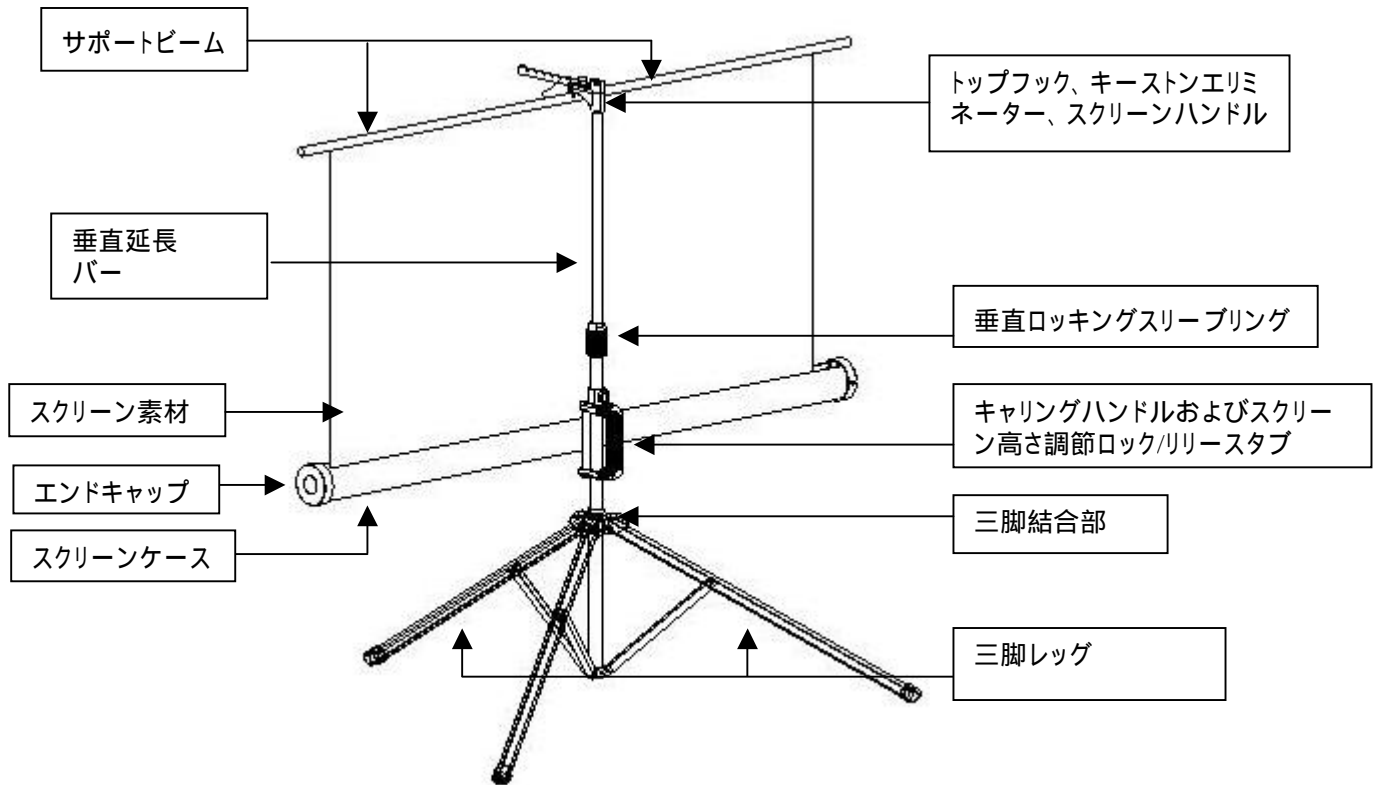

# トリポッドスクリーンの部品の名称

### A. スクリーンの組み立て:

以下の手順、および、図1・図2に従って組み立ててください。

1. 三脚レッグを床のほうに向けて、スクリーンを垂直に置きます(図1)。
2. 三脚結合部を押し下げると、三脚レッグが広がります。
3. トリポッドのスクリーンケースを90度回して水平にし、スクリーンハンドルがトップフックの下になるようにします。
4. 三脚レッグを最大まで確実に引き伸ばし、バランスを崩すような障害物が無い場所へ配置してください。スクリーンが倒れてケガをすることがないように、安定した場所を選んでください。

## B. 投影のためのスクリーンの準備:

以下の手順、および図3に従ってください。

1. スクリーンハンドルを垂直方向に引き上げて、トップフックにスクリーンハンドルを掛けます。

*\*注意: キーストンエリミネーターを使用すると台形に歪んだ映像を補正することができます。台形歪みは、プロジェクターを適切な位置より下方に置いて映像を投影した場合に発生します。キーストンエリミネーターを使用してスクリーンを前方に傾斜させることで、この歪みを補正できます。*

2. 垂直ロックリングを反時計方向に回して垂直延長バーのロックを解除し、適切な高さまで伸ばします。

3. キャリングハンドルのすぐ上にあるスクリーン高さ調節ロック/リリースタブを(左方向に)引いてロックを外し、適切な高さになるように調節し、タブを押してロックポジションにて固定します。