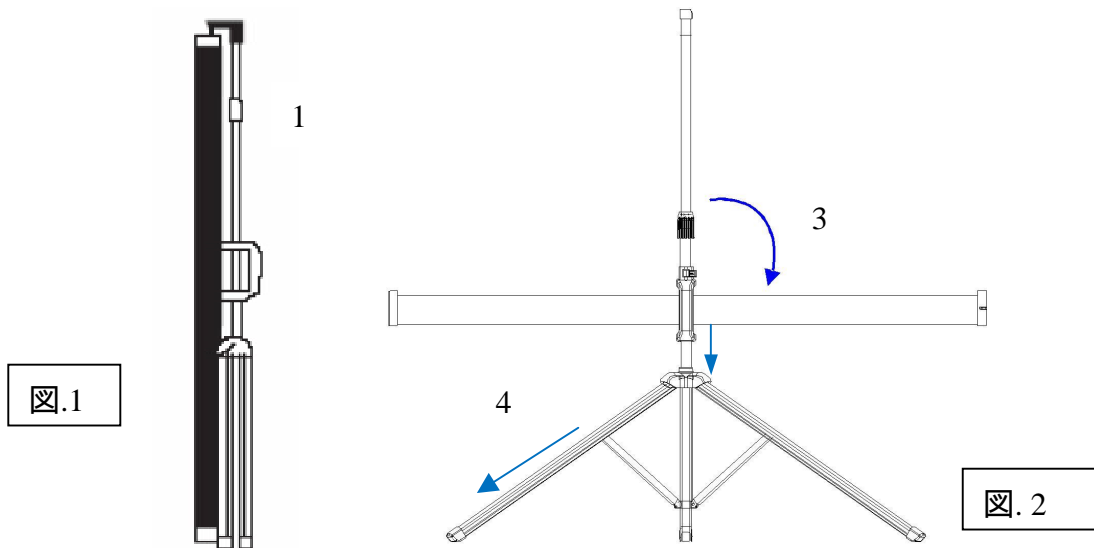

# トリポッドスクリーンの部品の名称

### A. スクリーンの組み立て:

以下の手順、および、図1・図2に従って組み立ててください。

1. 三脚レッグを床のほうに向けて、スクリーンを垂直に置きます(図1)。
2. 三脚結合部を押し下げると、三脚レッグが広がります。
3. トリポッドのスクリーンケースを90度回して水平にし、スクリーンハンドルがトップフックの下になるようにします。
4. 三脚レッグを最大まで確実に引き伸ばし、バランスを崩すような障害物が無い場所へ配置してください。スクリーンが倒れてケガをすることがないように、安定した場所を選んでください。